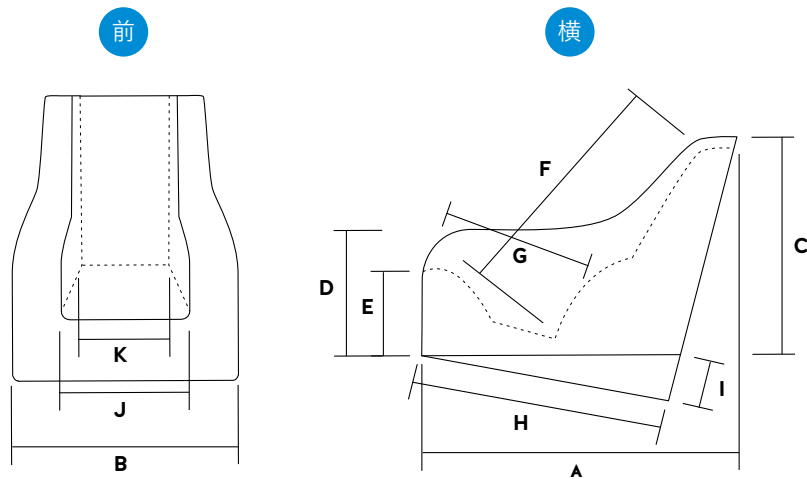

奥行き調整パッド

おしりから背中に敷き込む
ことで、座面の奥行きを浅く
することができます。

内転防止パッド

脚の内転を防止する
ことができます。

オットマン

投げ出し座りの姿勢を
とることができます。
下肢を支えます。

好みの色
選べる5色の
シートパッドで
気分に合わせて。

ユーザーさんの好みや、
インテリア、季節に合わせて
お選びください。

※色違いで複数枚購入できます。

※シートパッドには、身体のフィット感を
高めてくれる役割があります。
通気性に優れた立体メッシュ生地を
採用しています。

規格・寸法

※単位はcm

サイズ	S	M	L	XL	XLW
適応年齢	2～6才	6～10才	10～13才	13才～成人	成人
身長	90～110cm	110～130cm	130～150cm	150～170cm	150～170cm
A	60	71	82	91	91
B	46	49	57	60	71
C	55	61	67	72	72
D	29	35	39	43	43
E	20	23	26	29	29
F	60	69	74	81	81
G	24	30	38	43	43
H	47	57	67	74	74
I	10	12	14	17	17
J	28	30	37	39	50
K	21	23	27	30	41
重量	約4.3kg	約5.8kg	約7.9kg	約9.8kg	約11.2kg