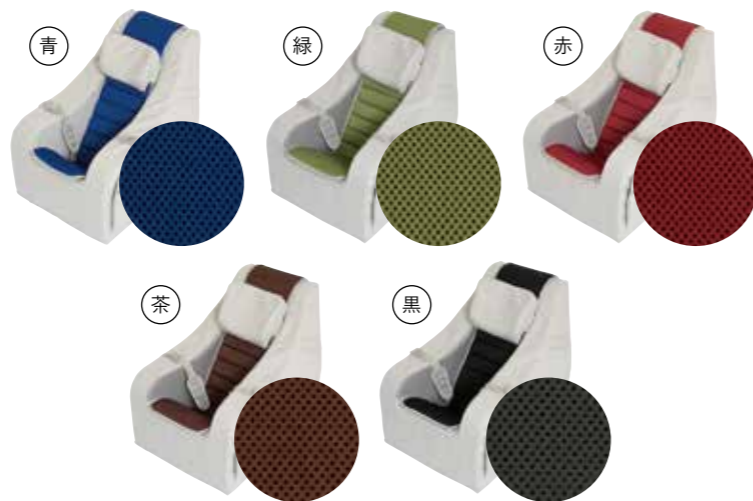

豊富なオプション

ユーザーと家族の声から
生まれたオプション

サイドパッド

体の両側に設置して
座幅を狭くすることが
できます。

内蔵式ファン

熱気や湿気がこもり
やすい背中やおしりに
風を送り、快適に過
ごせます。風量は「強」
と「弱」の2段階調整
ができます。

テーブル

グラビティチェア本体に
載せて使うテーブルです。
ものを載せる他、上肢を
乗せることで身体を支え
ることもできます。

パステル

キャスター付きのテー
ブルです。レバー操作で
簡単に高さを調節するこ
とができます。

レバーで
高さ調整

適用サイズ: M/L/XL/XLW
※Sサイズは適用外

防水パッド

失禁や食べこぼしな
どを受け止め、シート
の汚れを軽減するこ
とができます。

奥行き調整パッド

おしりから背中に敷き込む
ことで、座面の奥行きを浅く
することができます。

内転防止パッド

脚の内転を防止する
ことができます。

オットマン

投げ出し座りの姿勢を
とることができます。
下肢を支えます。

好みの色
選べる5色の
シートパッドで
気分に合わせて。

ユーザーさんの好みや、
インテリア、季節に合わせて
お選びください。

※色違いで複数枚購入できます。

※シートパッドには、身体のフィット感を
高めてくれる役割があります。
通気性に優れた立体メッシュ生地を
採用しています。