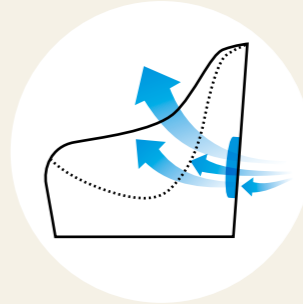

開発ストーリー

「座る」姿勢をとることが
心身の健康のサポートにつながります。

私たちは、日常生活の中で重力に抗いながら座ったり、立ったり、歩いたりしています。こういった動作は、筋肉の維持や発達をうながし、身体的機能を保つために欠かせないものです。もし寝たきりになれば、筋肉や骨量が減少し、循環器系の調節機能が低下するなどその影響は広範囲にわたります。わたしたちが「姿勢保持」つまり「座る」ことにこだわるのは、座る姿勢を保つことが健康維持のために大切だからなのです。

ひとりで座ることは難しくても、グラビティチェアを使えば、「座る姿勢」を無理なく保ち、快適に過ごすことができます。グラビティチェアは心身の健康をサポートするための道具でもあるのです。

豊富なオプション

ユーザーと家族の声から
生まれたオプション

サイドパッド

体の両側に設置して
座幅を狭くすることが
できます。

内蔵式ファン

熱気や湿気がこもり
やすい背中やおしりに
風を送り、快適に過
ごせます。風量は「強」
と「弱」の2段階調整
ができます。

テーブル

グラビティチェア本体に
載せて使うテーブルです。
ものを載せる他、上肢を
乗せることで身体を支え
ることもできます。

パステル

キャスター付きのテー
ブルです。レバー操作で
簡単に高さを調節するこ
とができます。

レバーで
高さ調整

適用サイズ: M/L/XL/XLW
※Sサイズは適用外

防水パッド

失禁や食べこぼしな
どを受け止め、シート
の汚れを軽減するこ
とができます。

奥行き調整パッド

おしりから背中に敷き込む
ことで、座面の奥行きを浅く
することができます。

内転防止パッド

脚の内転を防止する
ことができます。

オットマン

投げ出し座りの姿勢を
とることができます。
下肢を支えます。

好みの色
選べる5色の
シートパッドで
気分に合わせて。

ユーザーさんの好みや、
インテリア、季節に合わせて
お選びください。