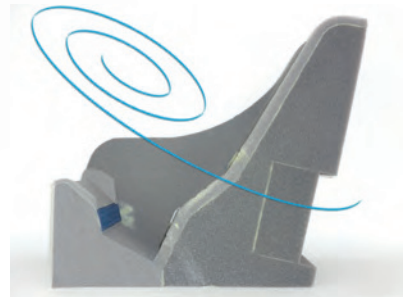

クッションチェア・エアー

＜ 本体カバーがオールレザータイプの「クッションチェア・レザー」も同価格でご用意しました ＞

ポイント①

袖や外側には、汚れを拭き取ることができる、PUレザー生地を採用。

ポイント②

お尻から背中にかけての中央部分は通気性を更に向上させました。

カラーバリエーション

(ブルー)

LL: ¥90,000

＜セット内容＞ 本体、メッシュシートパッド、ヘッドレスト、三角マット、パッド付シートベルト、サイドポケット

6点セット

オプション

内蔵式ファン

価格(税別) : 12,000円

- クッションチェア・エア専用の内蔵式ファンです。
- 「強」と「弱」の2段階で風量が選べます。
- 熱気がこもりやすい背中やお尻に、しっかりと風を送ることができます。

ライトボード