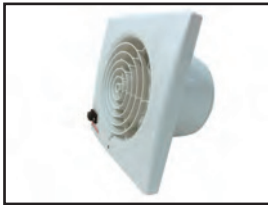

クッションチェア・エアー

＜ 本体カバーがオールレザータイプの「クッションチェア・レザー」も同価格でご用意しました ＞

ポイント①

袖や外側には、汚れを拭き取ることができる、PUレザー生地を採用。

ポイント②

お尻から背中にかけての中央部分は通気性を更に向上させました。

カラーバリエーション

(ブルー)

LL: ¥90,000

＜セット内容＞ 本体、メッシュシートパッド、ヘッドレスト、三角マット、パッド付シートベルト、サイドポケット

6点セット

オプション

内蔵式ファン

価格(税別) : 12,000円

- クッションチェア・エア専用の内蔵式ファンです。
- 「強」と「弱」の2段階で風量が選べます。
- 熱気がこもりやすい背中やお尻に、しっかりと風を送ることができます。

ライトボード

価格(税別) : 小 7,300円 大8,300円

- クッションチェアに載せて使う簡易なテーブルです。
- 上肢をのせることで身体を支え、前倒れを防ぐことができます。
- 「小」はS、Mサイズ用、「大」はL、LLサイズ用となります。

防水パッド

価格(税別) : S 6,500円 M 7,000円 L 7,500円 LL 8,500円

- 完全防水ながら通気性の高い、透湿防水素材を使用したパッドです。
- 特に汚れや染み込みが気になる、腰からお尻に掛けてカバーします。
- 部分的に汚れを受け止めることで、洗濯の手間を軽減できます。

パステル

価格(税別) : 65,000円

- クッションチェア用のキャスター付きテーブルです。
- 適用サイズはM～LLサイズまでとなります。
- 高さ調節は、レバーを引き上げるだけの簡単操作です。

寸法表

サイズ 適応年齢 身長	S	M	L	LL
	2～6才 90～110cm	6～10才 110～130cm	10～13才 130～150cm	13～成人 150～170cm
A	600	706	823	912
B	460	490	570	600
C	550	610	665	714
D	285	345	385	425
E	200	233	263	289
F	600	690	740	800
G	240	300	380	430
H	470	570	670	740
I	100	120	140	170
J	280	300	370	390
K	210	230	270	300
重量	約3.9kg	約5.2kg	約7.4kg	約9.6kg