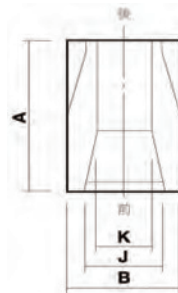

価格(税別) : 小 7,300円 大8,300円

- クッションチェアに載せて使う簡易なテーブルです。
- 上肢をのせることで身体を支え、前倒れを防ぐことができます。
- 「小」はS、Mサイズ用、「大」はL、LLサイズ用となります。

防水パッド

価格(税別) : S 6,500円 M 7,000円 L 7,500円 LL 8,500円

- 完全防水ながら通気性の高い、透湿防水素材を使用したパッドです。
- 特に汚れや染み込みが気になる、腰からお尻に掛けてカバーします。
- 部分的に汚れを受け止めることで、洗濯の手間を軽減できます。

パステル

価格(税別) : 65,000円

- クッションチェア用のキャスター付きテーブルです。
- 適用サイズはM～LLサイズまでとなります。
- 高さ調節は、レバーを引き上げるだけの簡単操作です。

寸法表

サイズ 適応年齢 身長	S	M	L	LL
	2～6才 90～110cm	6～10才 110～130cm	10～13才 130～150cm	13～成人 150～170cm
A	600	706	823	912
B	460	490	570	600
C	550	610	665	714
D	285	345	385	425
E	200	233	263	289
F	600	690	740	800
G	240	300	380	430
H	470	570	670	740
I	100	120	140	170
J	280	300	370	390
K	210	230	270	300
重量	約3.9kg	約5.2kg	約7.4kg	約9.6kg